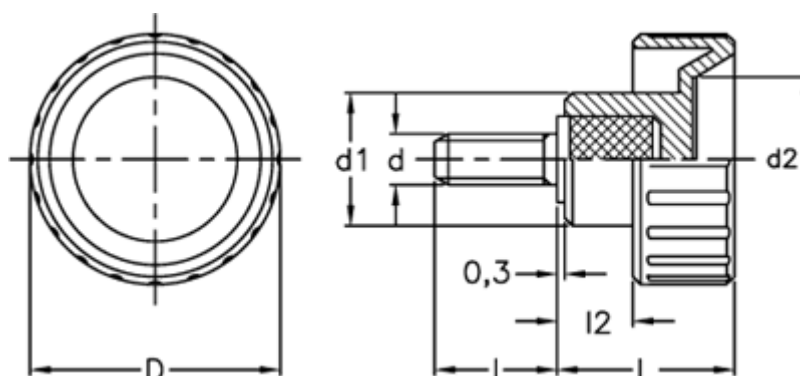

Varenummer: 2302006883  
Beskrivelse: E+G Fingerskrue  
BT.50 p-M10x30

## Mål

d = 50  
d1 = 22  
d2 = 31  
d 6g = M10  
l = 30  
L = 28.5  
l2 = 13.5